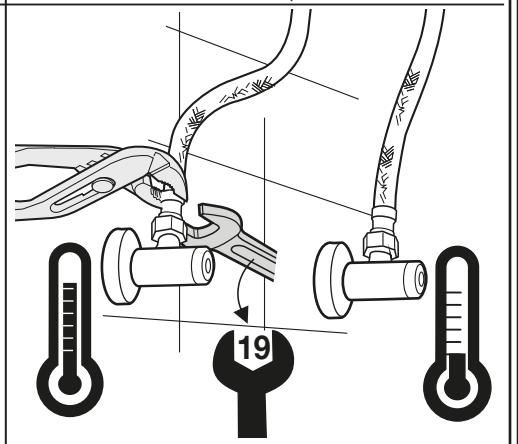

P

P
bar

0,5

5

T

°C

80 MAX.

65
45

Q
(3 bar) l/min

l/min

5

20
9